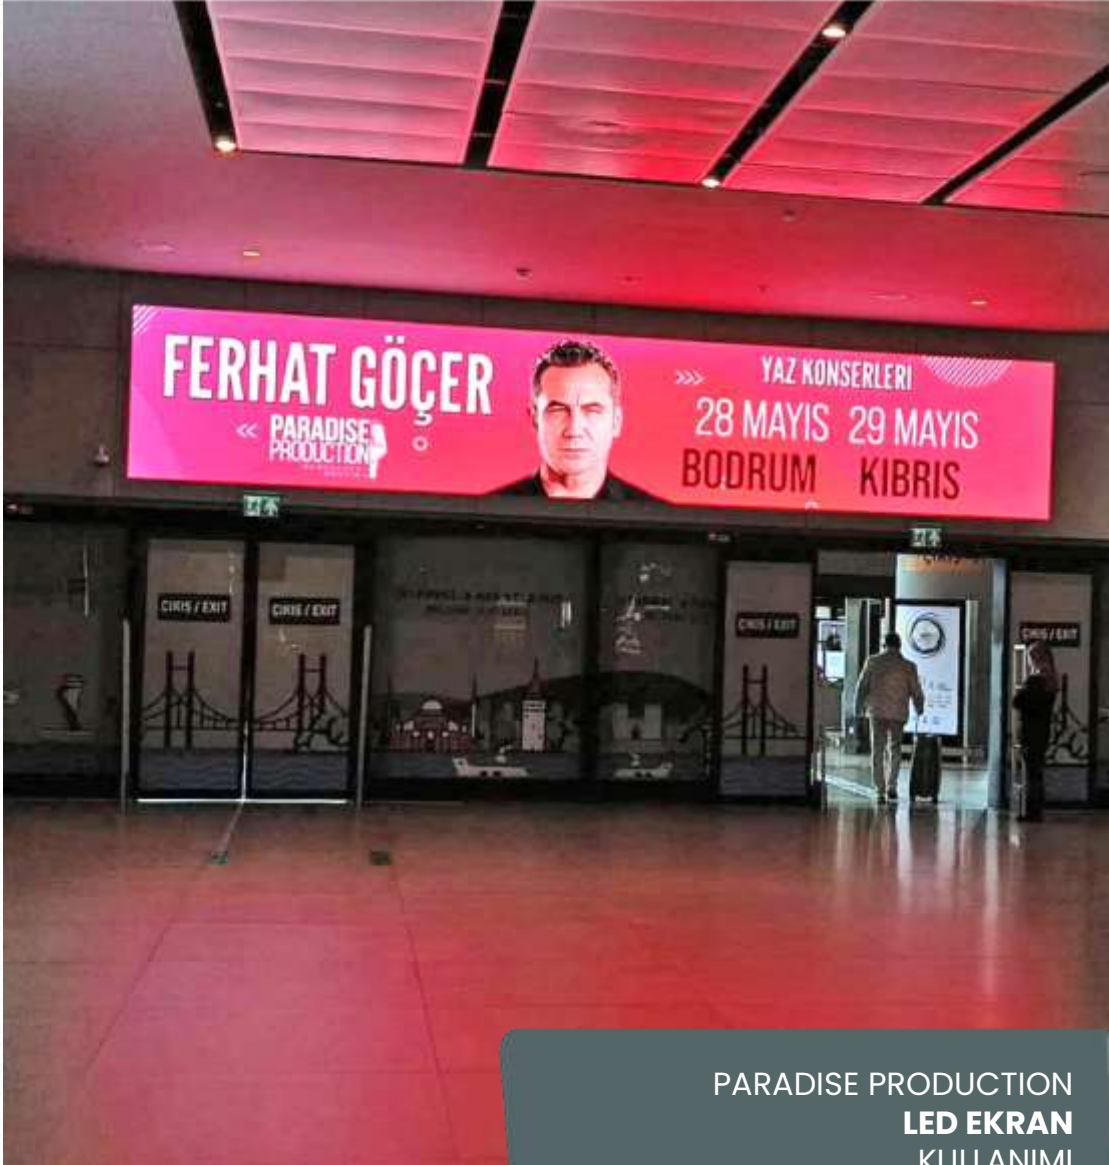

PARADISE PRODUCTION
LED EKLAN
KULLANIMI