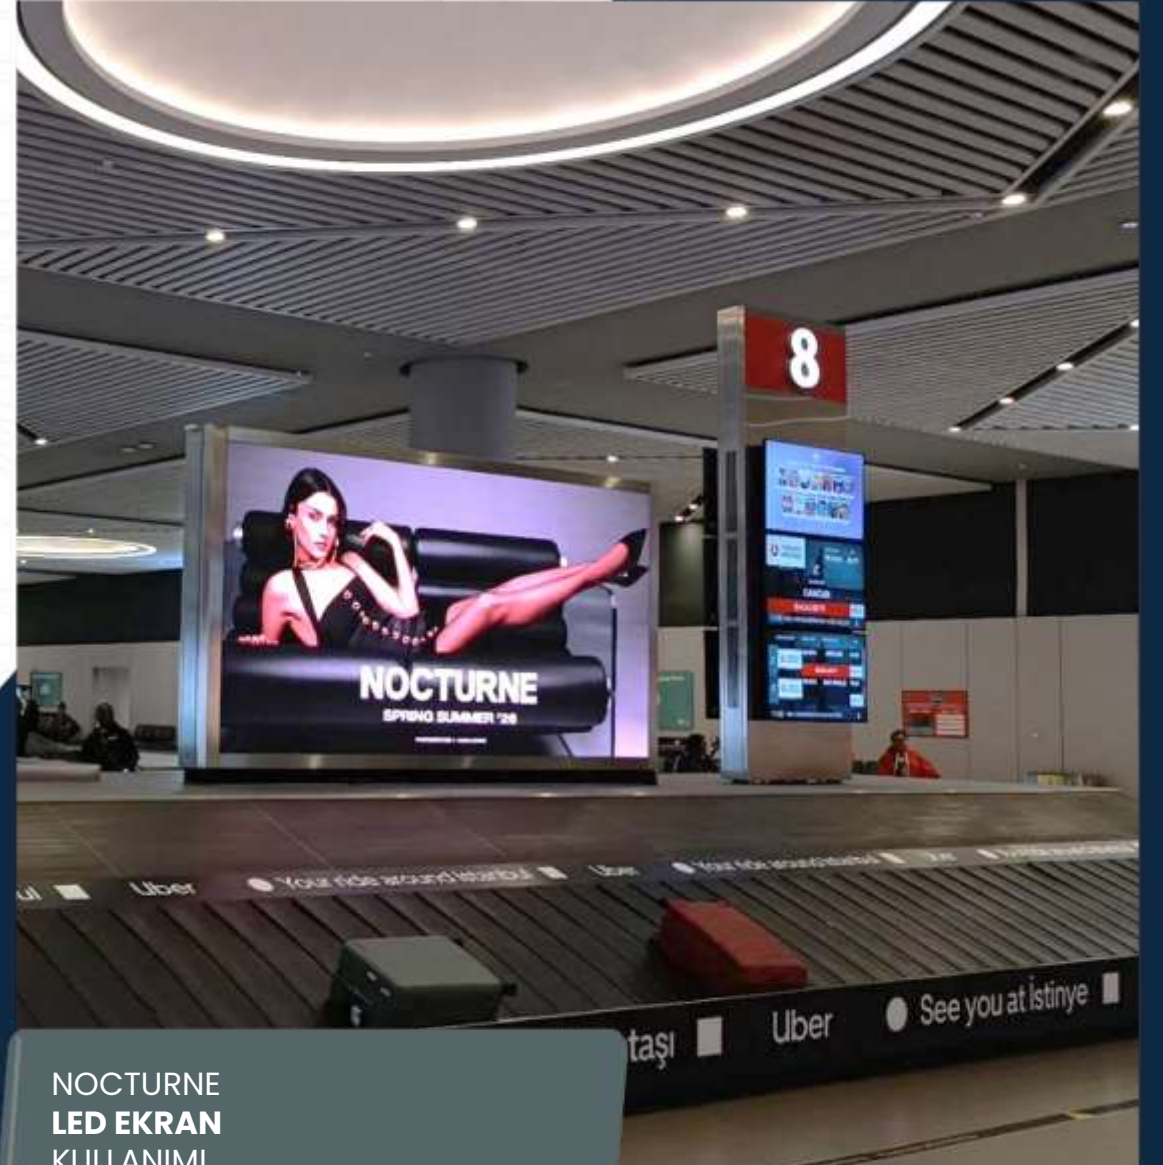

İPEKYOL
LED EKРАН
KULLANIMI

KONYALI SAAT
LED EKLAN
KULLANIMI

KORKMAZ
LED EKLAN
KULLANIMI

KUVETTÜRK
LED EKRAM
KULLANIMI

MAHMOOD CAFE
LED EKRAM
KULLANIMI

MORFOSE
LED EKRAM
KULLANIMI

NOCTURNE
LED EKRAM
KULLANIMI