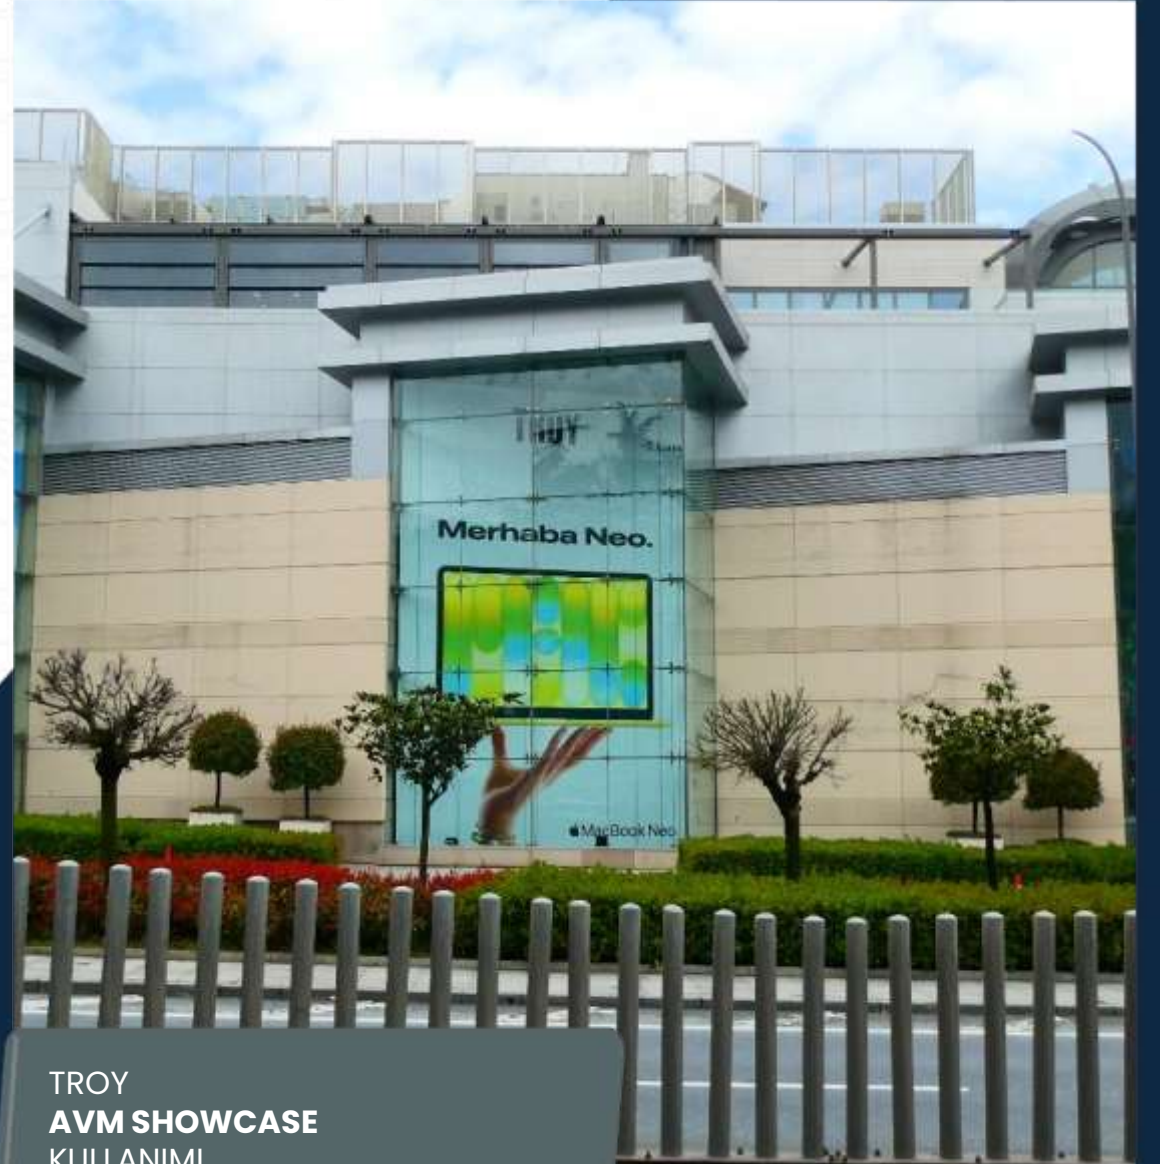

ATELIER REBUL
AVM SHOWCASE
KULLANIMI

BLUEMINT
AVM SHOWCASE
KULLANIMI

CARTIER
AVM SHOWCASE
KULLANIMI

COLUMBIA
AVM SHOWCASE
KULLANIMI

DYSON
AVM SHOWCASE
KULLANIMI

FALCONERİ
AVM SHOWCASE
KULLANIMI

SEPHORA
AVM SHOWCASE
KULLANIMI

SKECHERS
AVM SHOWCASE
KULLANIMI

TIFFANY&CO
AVM SHOWCASE
KULLANIMI

TROY
AVM SHOWCASE
KULLANIMI

UGG
AVM SHOWCASE
KULLANIMI

Tangram

İstanbul

Duvarlarında

Nisan