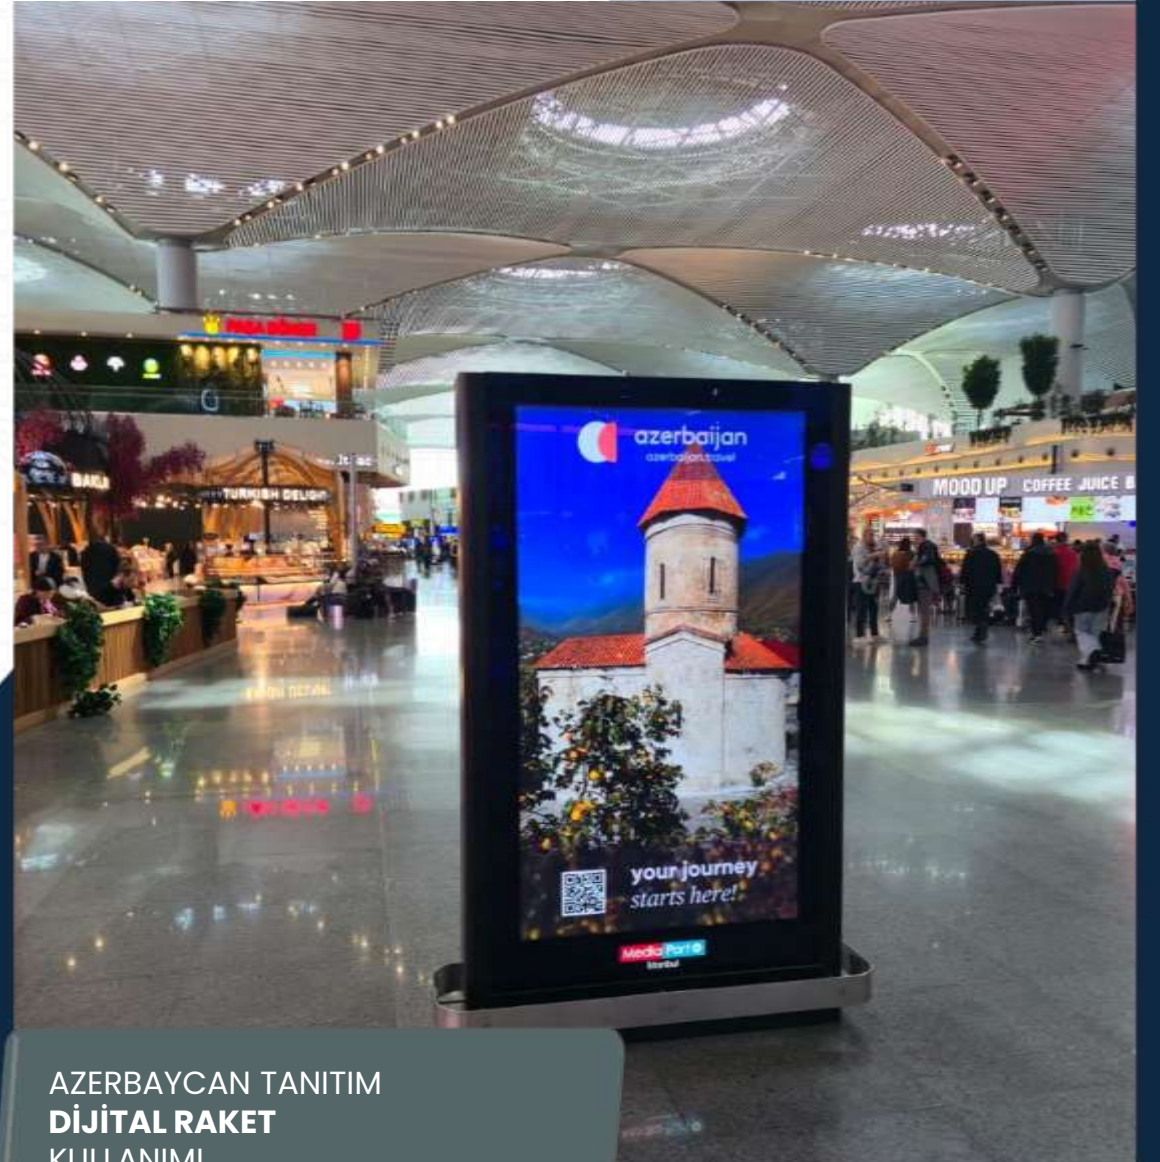

AZERBAJCAN TANITIM
DİJİTAL RAKET
KULLANIMI