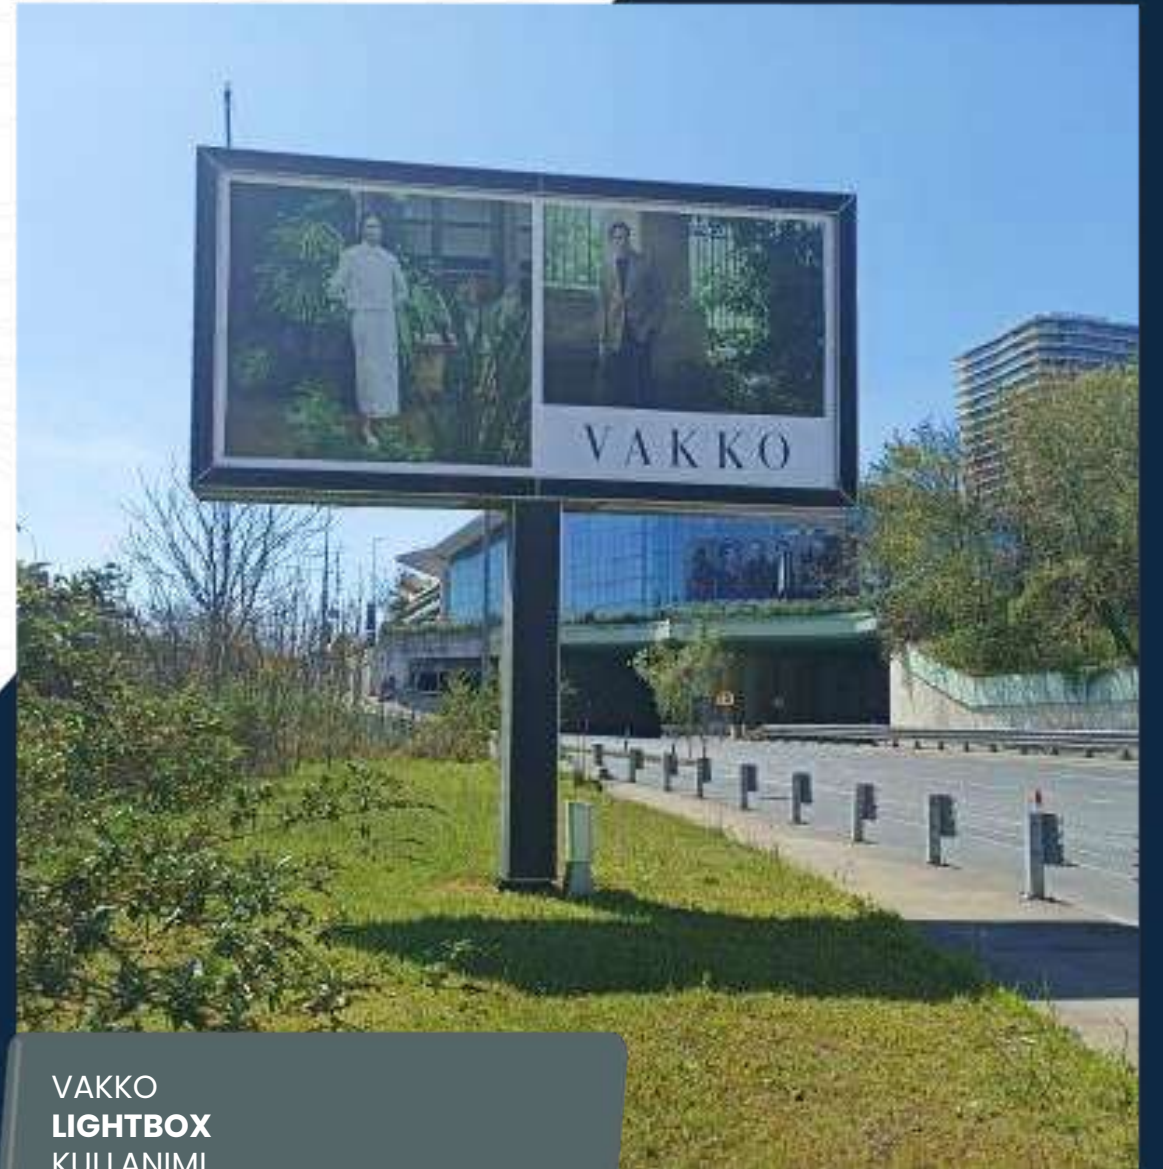

KONYALI SAAT
LIGHTBOX
KULLANIMI

KUVEYTTÜRK
LIGHTBOX
KULLANIMI

LIU JO
LIGHTBOX
KULLANIMI

MARKS & SPENCER
LIGHTBOX
KULLANIMI

NOCTUNE
LIGHTBOX
KULLANIMI

PUMA
LIGHTBOX
KULLANIMI

SAAT & SAAT
LIGHTBOX
KULLANIMI

SAMSONITE
LIGHTBOX
KULLANIMI

SEKCHERS
LIGHTBOX
KULLANIMI

SOLO
LIGHTBOX
KULLANIMI

SUPERSTEP
LIGHTBOX
KULLANIMI

VAKKO
LIGHTBOX
KULLANIMI

VISA
LIGHTBOX
KULLANIMI

Medyapano

İstanbul

Megalightlarında