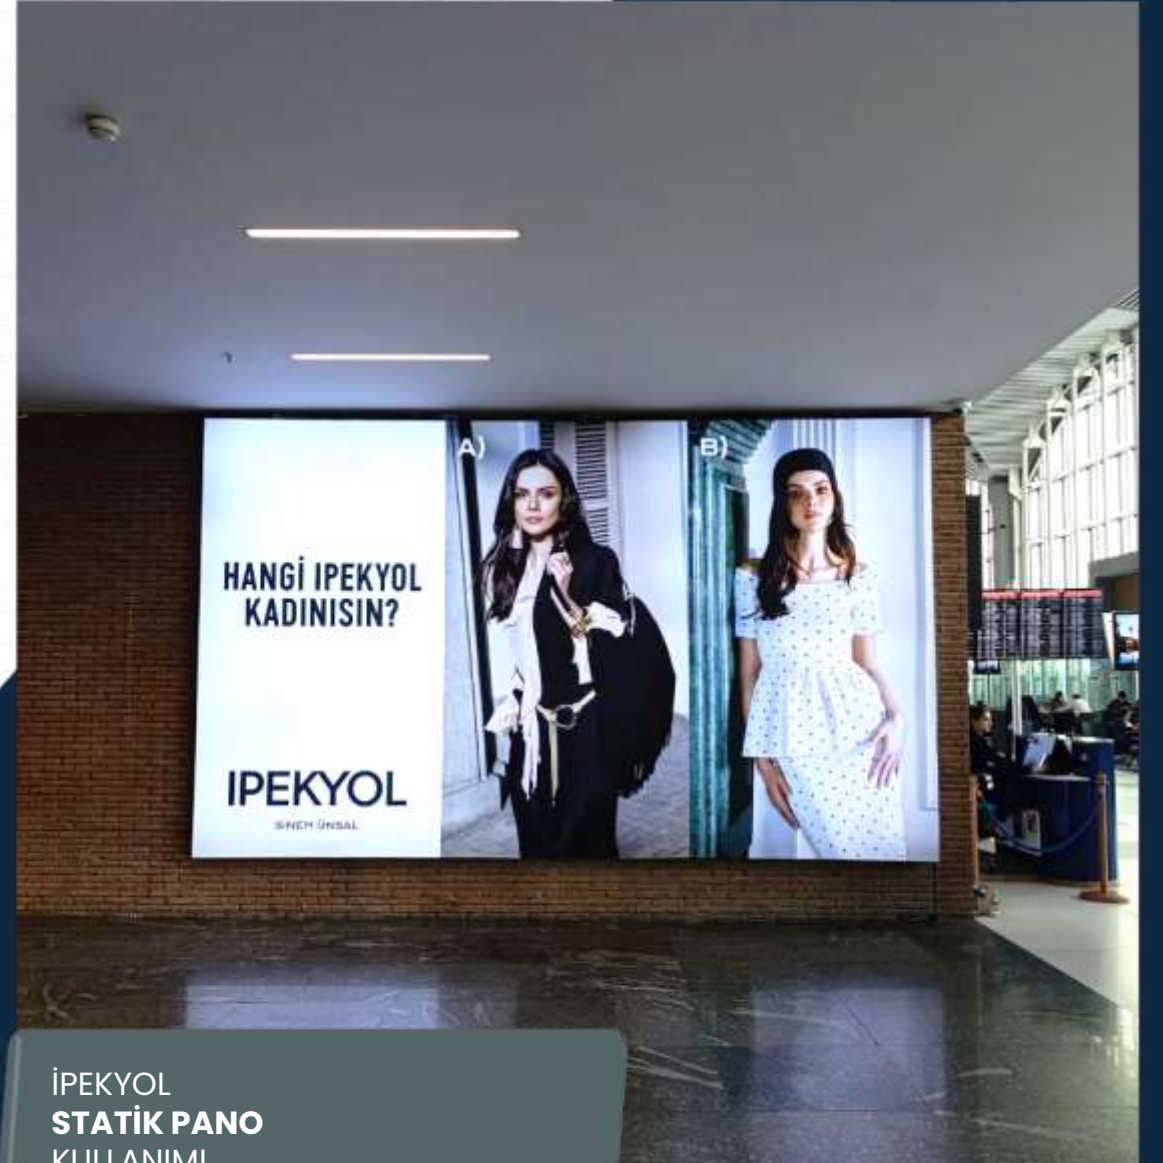

OYAK İNŞAAT
LED EKRAN
KULLANIMI

ÖZTİRYAKİLER
LED EKRAN
KULLANIMI

PARADISE PRODUCTION
LED EKLAN
KULLANIMI

ROBOROCK
LED EKLAN
KULLANIMI

SAMSONITE
LED EKRAN
KULLANIMI

TATILBUDUR
LED EKRAN
KULLANIMI

TERSANE İSTANBUL
LED EKРАН
KULLANIMI

THY
LED EKРАН
KULLANIMI

VALENTINO
LED EKRAN
KULLANIMI

VISA
LED EKRAN
KULLANIMI

VODAFONE
LED EKLAN
KULLANIMIYÜNSA
LED EKLAN
KULLANIMI

YSL
LED EKRAN
KULLANIMI

ALBAYRAK FİNANS
STATİK PANO
KULLANIMI

DYSON
STATİK PANO
KULLANIMI

EMPORIO ARMANI
STATİK PANO
KULLANIMI

HAŞEMA
STATİK PANO
KULLANIMI

İPEKYOL
STATİK PANO
KULLANIMI

JOTUN
STATİK PANO
KULLANIMI

LANCÔME
STATİK PANO
KULLANIMI

POLO
STATİK PANO
KULLANIMI

VALENTINO
STATİK PANO
KULLANIMI