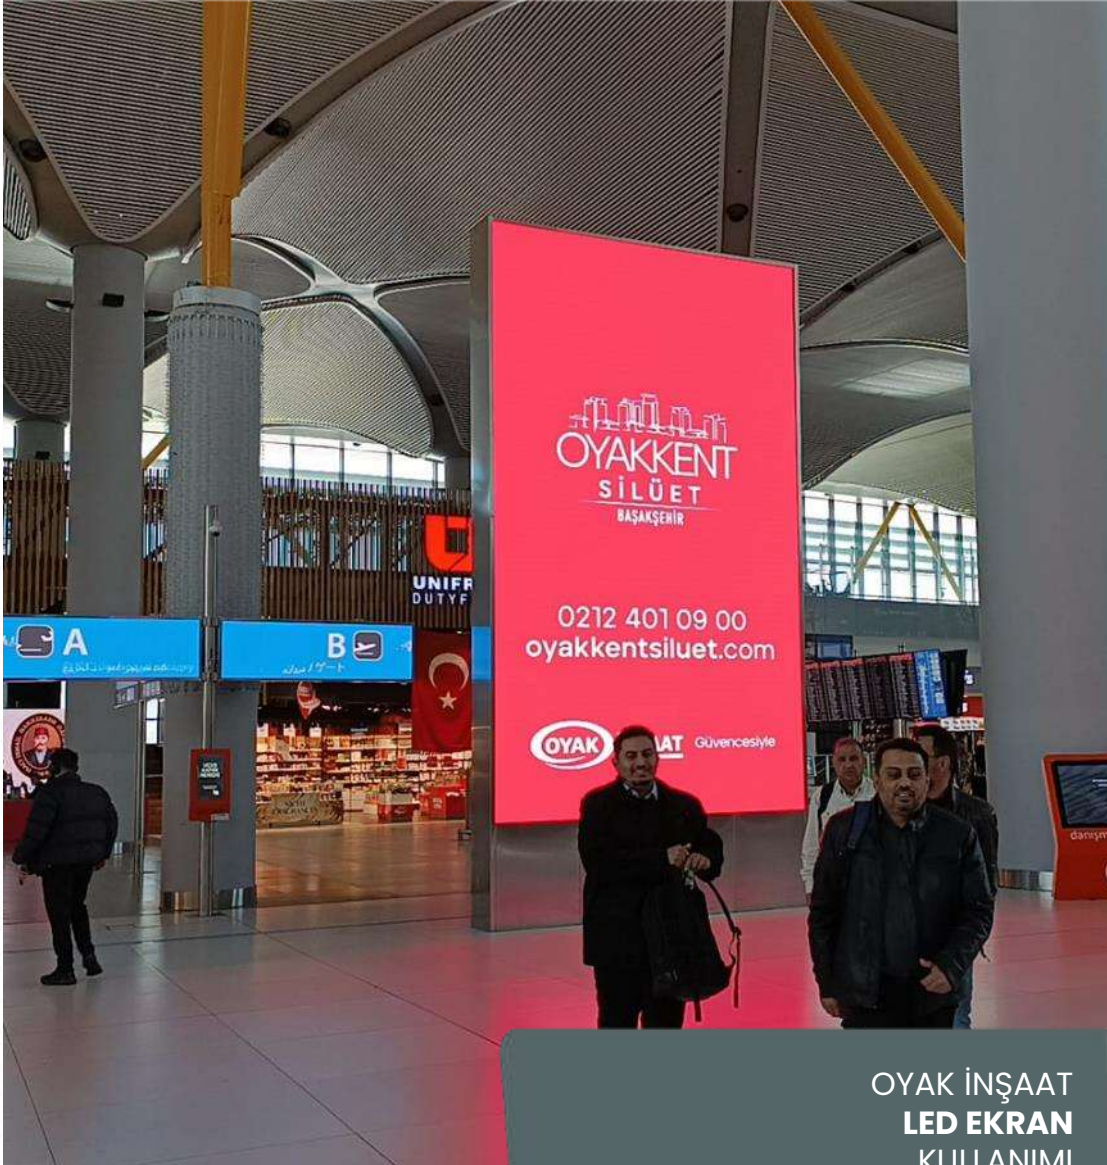

İPEKYOL
LED EKРАН
KULLANIMI

KONYALI SAAT
LED EKLAN
KULLANIMI

KORKMAZ
LED EKLAN
KULLANIMI

KUVETTÜRK
LED EKRAM
KULLANIMI

MAHMOOD CAFE
LED EKRAM
KULLANIMI

MORFOSE
LED EKRAM
KULLANIMI

NOCTURNE
LED EKRAM
KULLANIMI