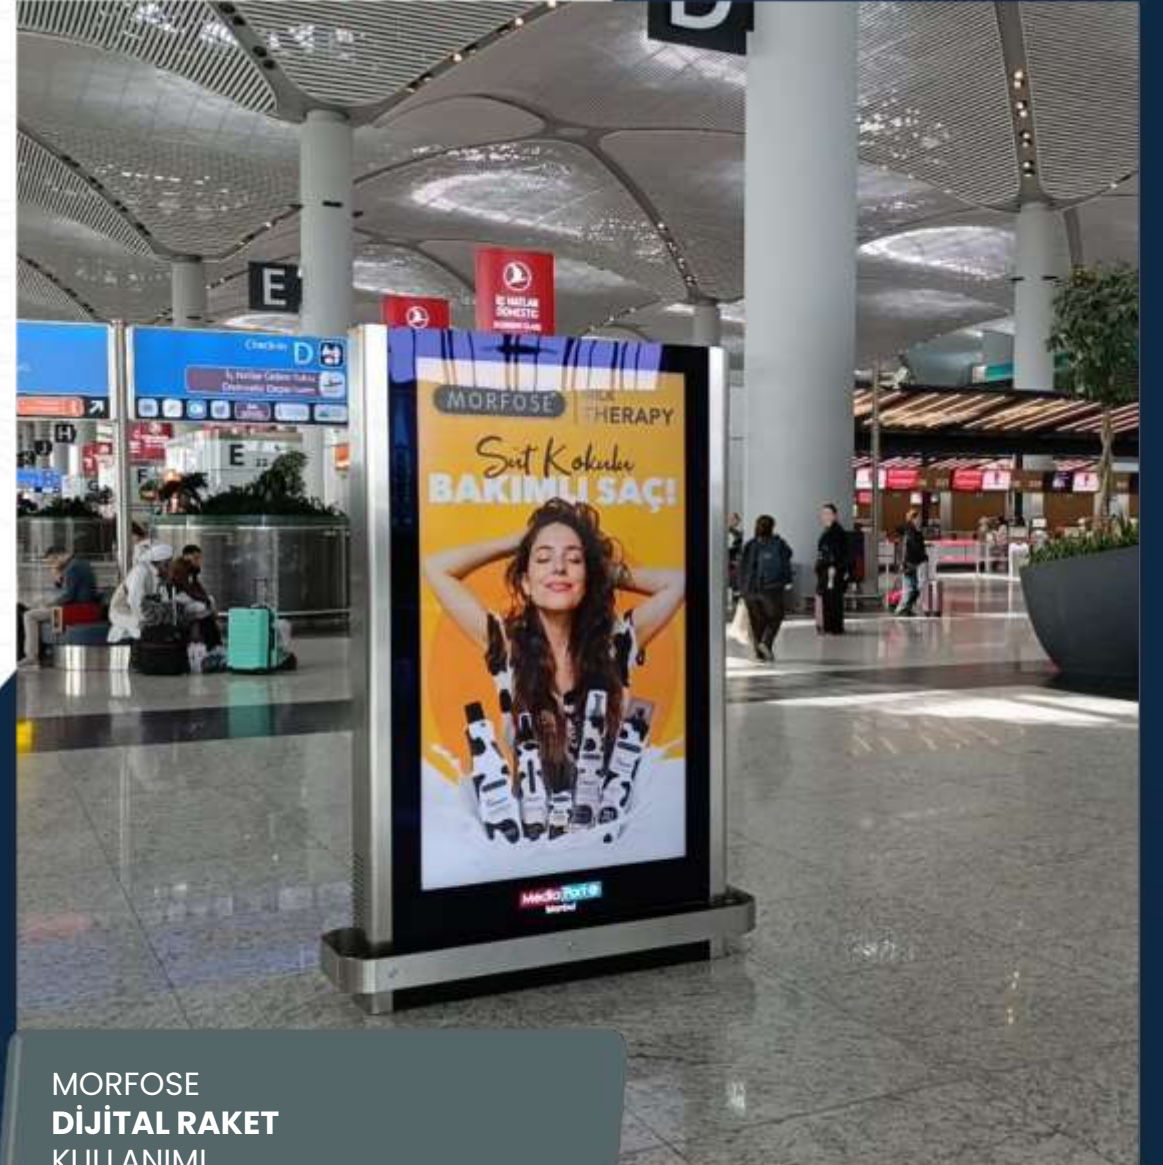

GARANTI BBVA
DİJİTAL RAKET
KULLANIMI

İPEKYOL
DİJİTAL RAKET
KULLANIMI

KALYON
DİJİTAL RAKET
KULLANIMI

KONYA BELEDİYESİ
DİJİTAL RAKET
KULLANIMI

KONYALI SAAT
DİJİTAL RAKET
KULLANIMI

MASTERCARD
DİJİTAL RAKET
KULLANIMI

MORFOSE
DİJİTAL RAKET
KULLANIMI

NOCTURNE
DİJİTAL RAKET
KULLANIMI

ROBOROCK
DİJİTAL RAKET
KULLANIMI

SAAT&SAAT
DİJİTAL RAKET
KULLANIMI

SAMSONİTE
DİJİTAL RAKET
KULLANIMI

SEIKO
DİJİTAL RAKET
KULLANIMI

ŞÜKRÜ DUDU
DİJİTAL RAKET
KULLANIMI