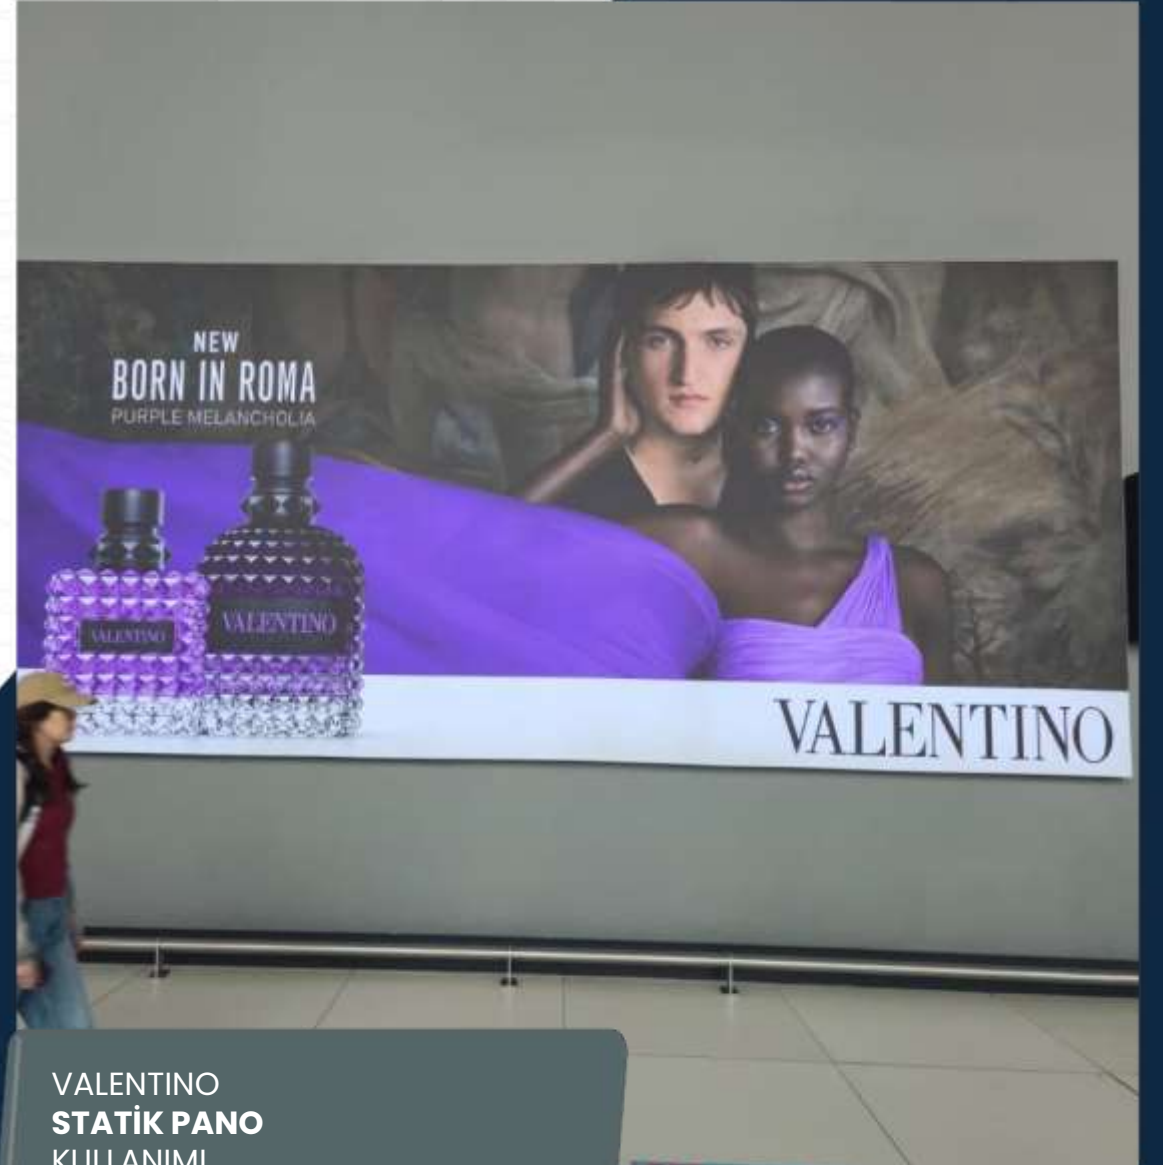

EMPORIO ARMANI
STATİK PANO
KULLANIMI

HAŞEMA
STATİK PANO
KULLANIMI

İPEKYOL
STATİK PANO
KULLANIMI

JOTUN
STATİK PANO
KULLANIMI

LANCÔME
STATİK PANO
KULLANIMI

POLO
STATİK PANO
KULLANIMI

VALENTINO
STATİK PANO
KULLANIMI

VISA
STATİK PANO
KULLANIMI

YOTEL
STATİK PANO
KULLANIMI

ALIX AVIEN
STAND
KULLANIMI

ENERJİSA
LIGHTBOX
KULLANIMI

İPEKYOL
LIGHTBOX
KULLANIMI

MAGDEBURGER SİGORTA
TAK
KULLANIMI

Medyapano

İstanbul