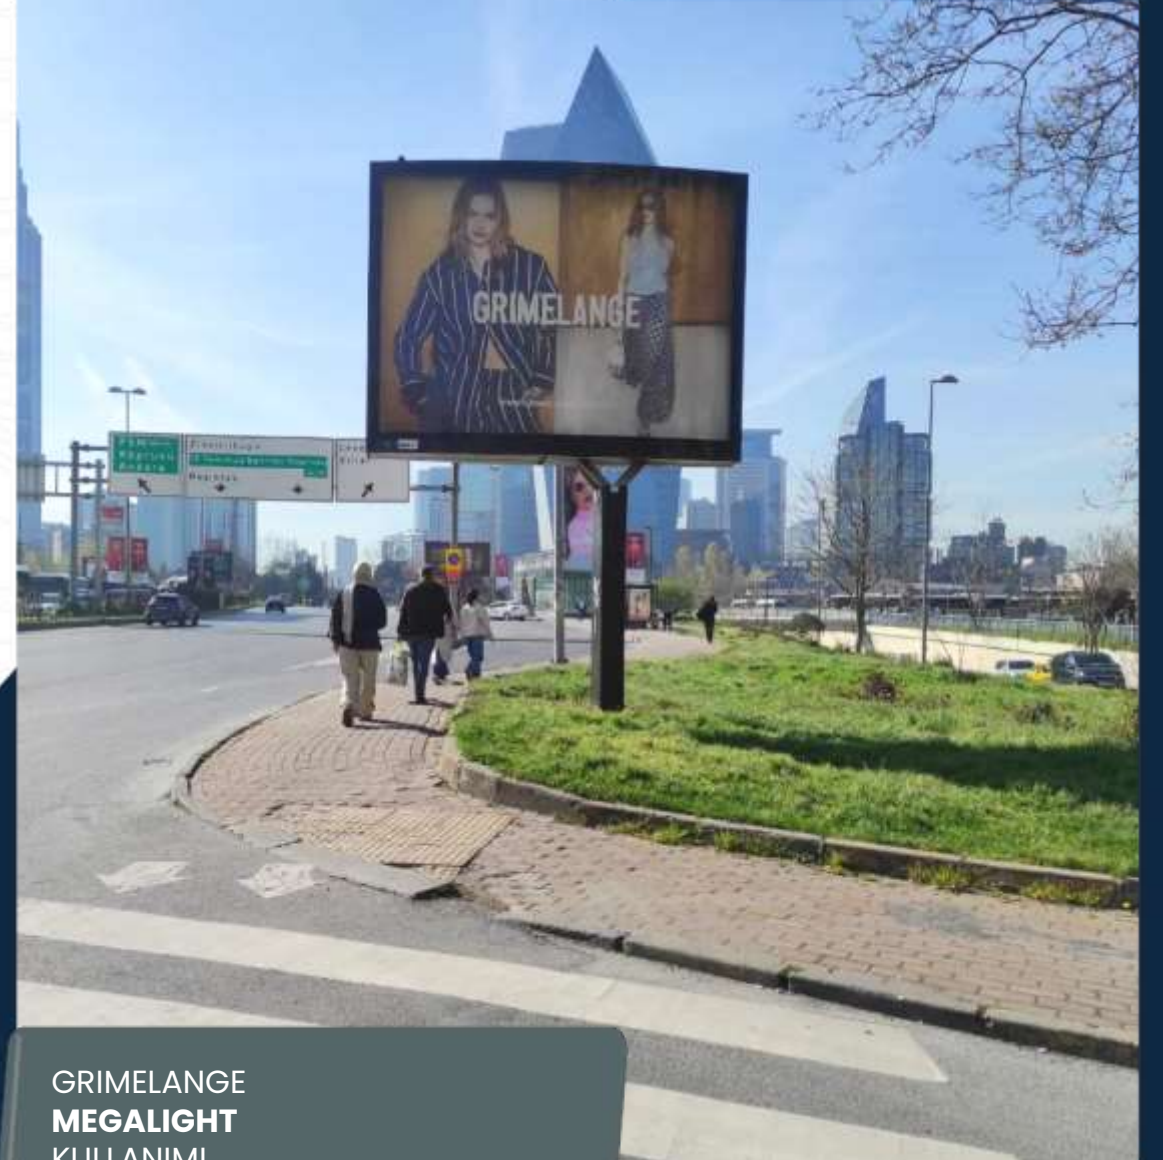

SEKCHERS
LIGHTBOX
KULLANIMI

SOLO
LIGHTBOX
KULLANIMI

SUPERSTEP
LIGHTBOX
KULLANIMI

VAKKO
LIGHTBOX
KULLANIMI

VISA
LIGHTBOX
KULLANIMI

Medyapano

İstanbul

Megalightlarında

Nisan

BURBERRY
MEGALIGHT
KULLANIMI

DOSSHA
MEGALIGHT
KULLANIMI

GASSAL
MEGALIGHT
KULLANIMI

GRIMELANGE
MEGALIGHT
KULLANIMI

KENT ETİLER
MEGALIGHT
KULLANIMI

MAGNOLIA SHOP
MEGALIGHT
KULLANIMI

NILKY
MEGALIGHT
KULLANIMI