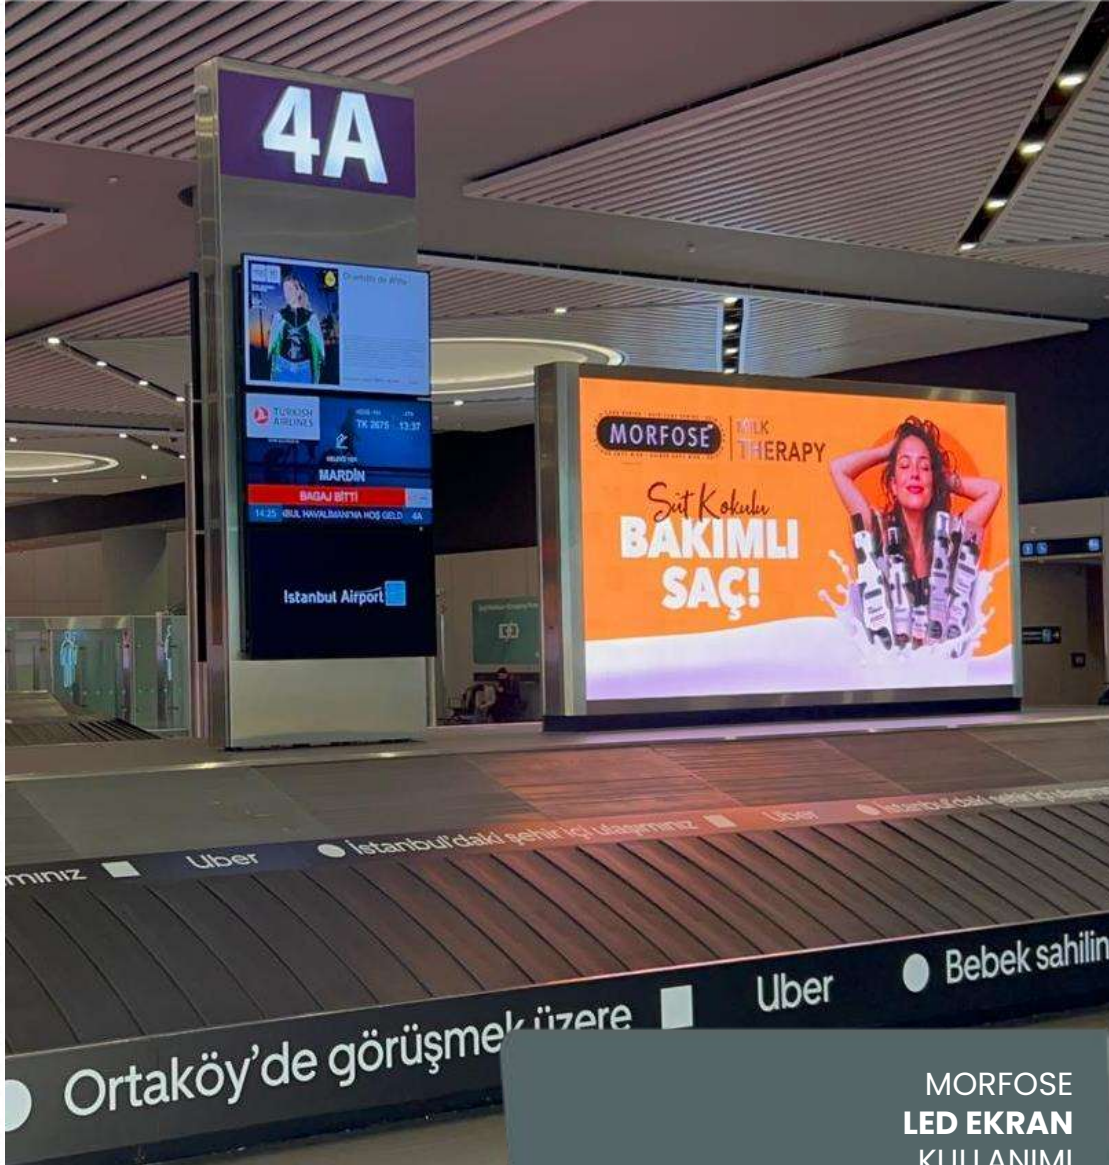

DYSON
LED EKLAN
KULLANIMI

EMPORIO ARMANI
LED EKLAN
KULLANIMI

ETHNOSPORT
LED EKRAM
KULLANIMI

FAIRY
LED EKRAM
KULLANIMI

GAZİANTEP BELEDİYESİ
LED EKРАН
KULLANIMI

GEÇMİŞİN KOKUSU
LED EKРАН
KULLANIMI

HUAWEI
LED EKРАН
KULLANIMI

İPEKYOL
LED EKРАН
KULLANIMI

KONYALI SAAT
LED EKLAN
KULLANIMI

KORKMAZ
LED EKLAN
KULLANIMI

KUVETTÜRK
LED EKRAM
KULLANIMI

MAHMOOD CAFE
LED EKRAM
KULLANIMI

MORFOSE
LED EKRAM
KULLANIMI

NOCTURNE
LED EKRAM
KULLANIMI