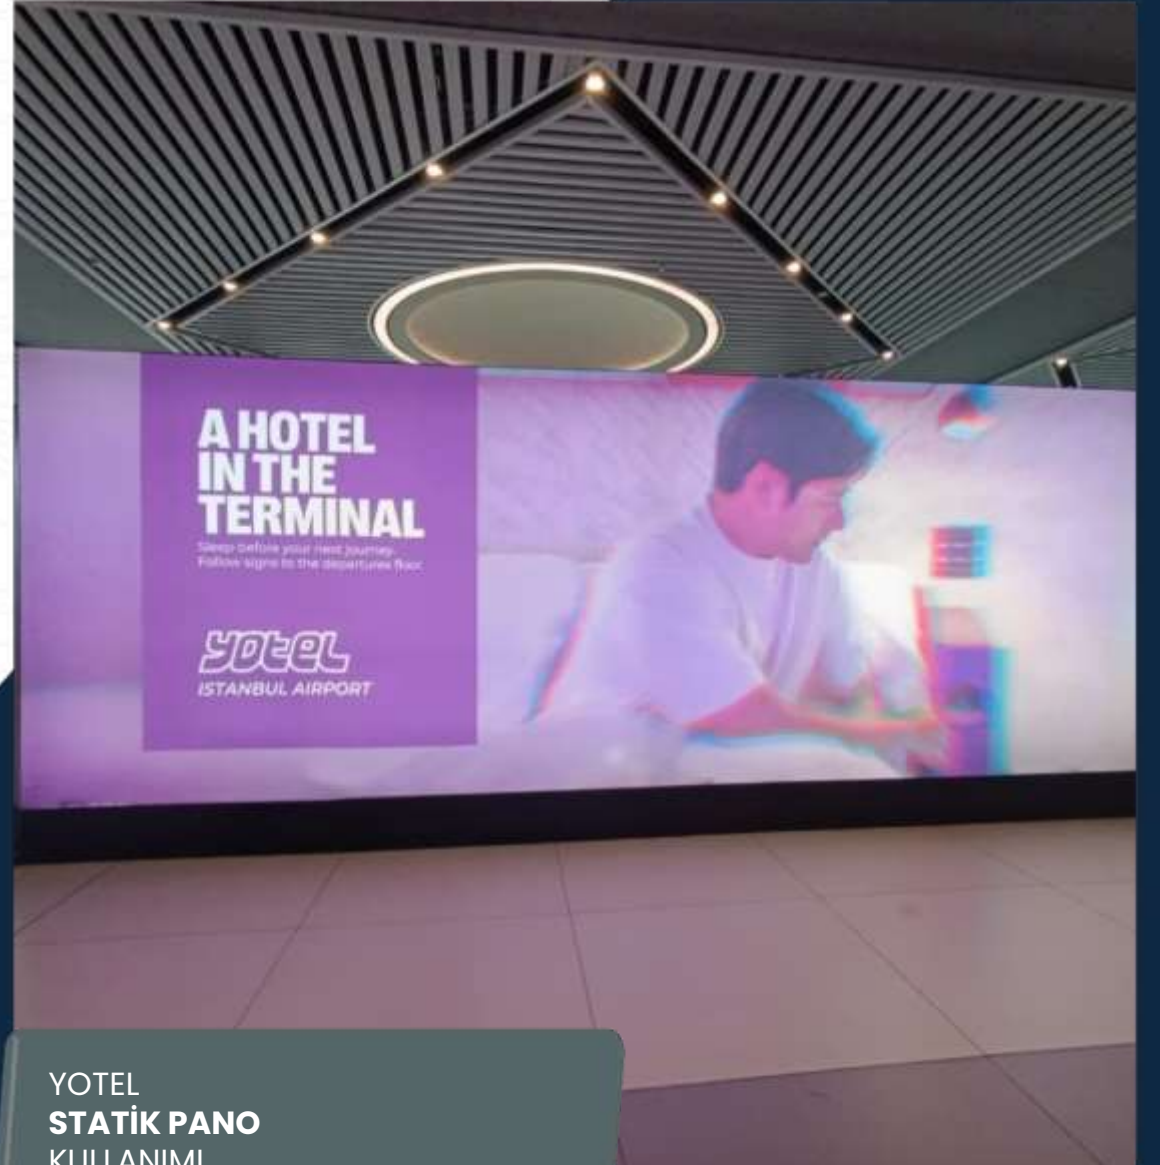

EMPORIO ARMANI
STATİK PANO
KULLANIMI

HAŞEMA
STATİK PANO
KULLANIMI

İPEKYOL
STATİK PANO
KULLANIMI

JOTUN
STATİK PANO
KULLANIMI

LANCÔME
STATİK PANO
KULLANIMI

POLO
STATİK PANO
KULLANIMI

VALENTINO
STATİK PANO
KULLANIMI

VISA
STATİK PANO
KULLANIMI

YOTEL
STATİK PANO
KULLANIMI

ALIX AVIEN
STAND
KULLANIMI

ENERJİSA
LIGHTBOX
KULLANIMI

İPEKYOL
LIGHTBOX
KULLANIMI

MAGDEBURGER SİGORTA
TAK
KULLANIMI

Medyapano

İstanbul