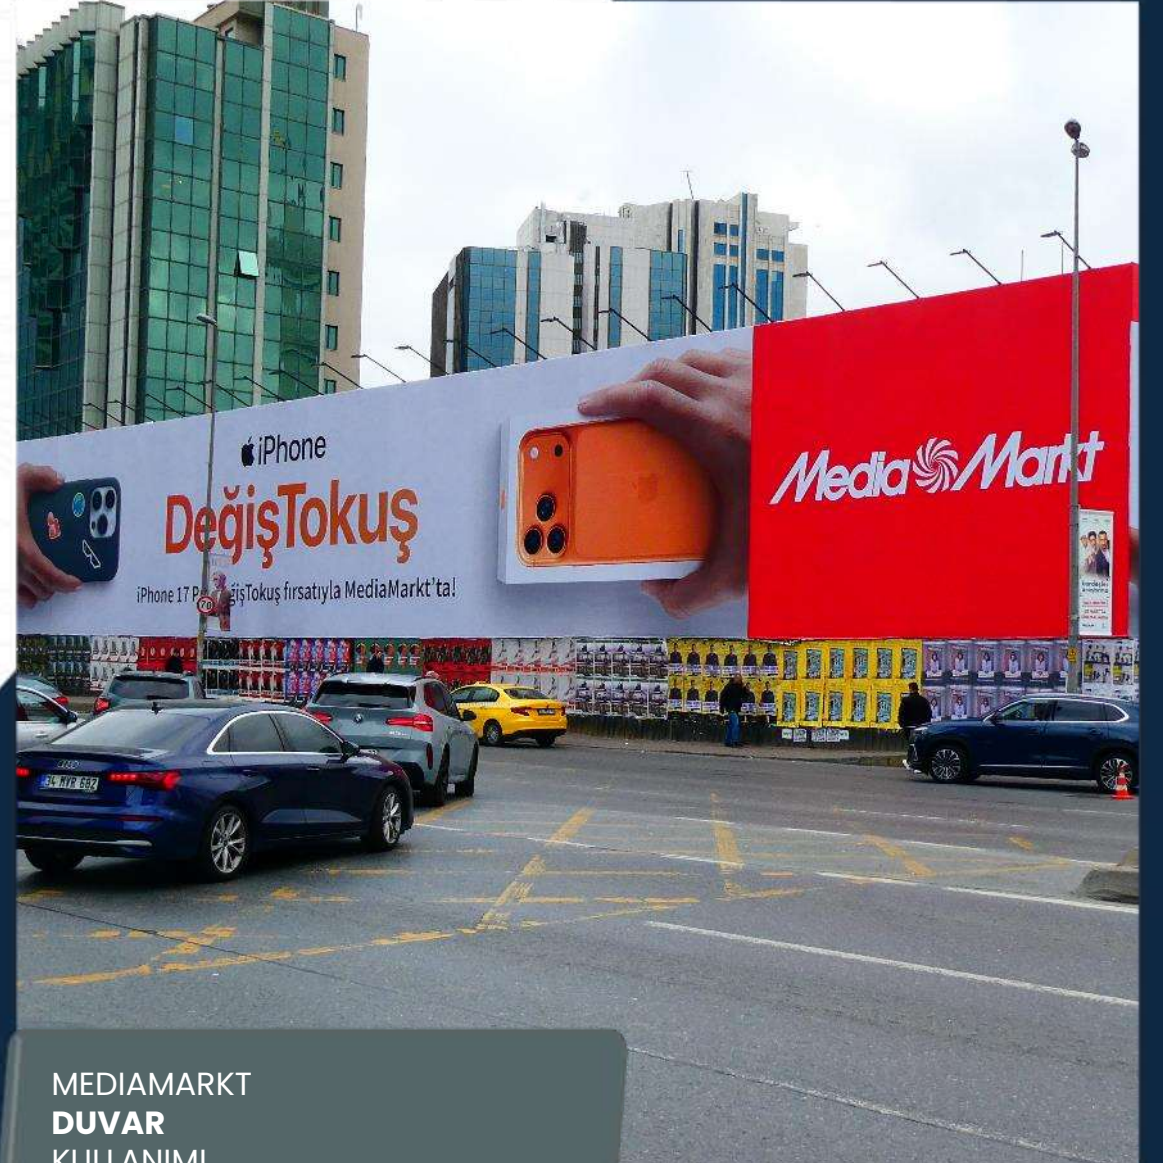

SKECHERS
AVM SHOWCASE
KULLANIMI

TIFFANY&CO
AVM SHOWCASE
KULLANIMI

TROY
AVM SHOWCASE
KULLANIMI

UGG
AVM SHOWCASE
KULLANIMI

Tangram

İstanbul

Duvarlarında

Nisan

DISNEY PLUS
DUVAR
KULLANIMI

DISNEY PLUS
DUVAR
KULLANIMI

GETİR
DUVAR
KULLANIMI

H&M
DUVAR
KULLANIMI

JEEP
DUVAR
KULLANIMI

MEDIAMARKT
DUVAR
KULLANIMI

MEDIAMARKT
DUVAR
KULLANIMI

MEDIAMARKT
DUVAR
KULLANIMI