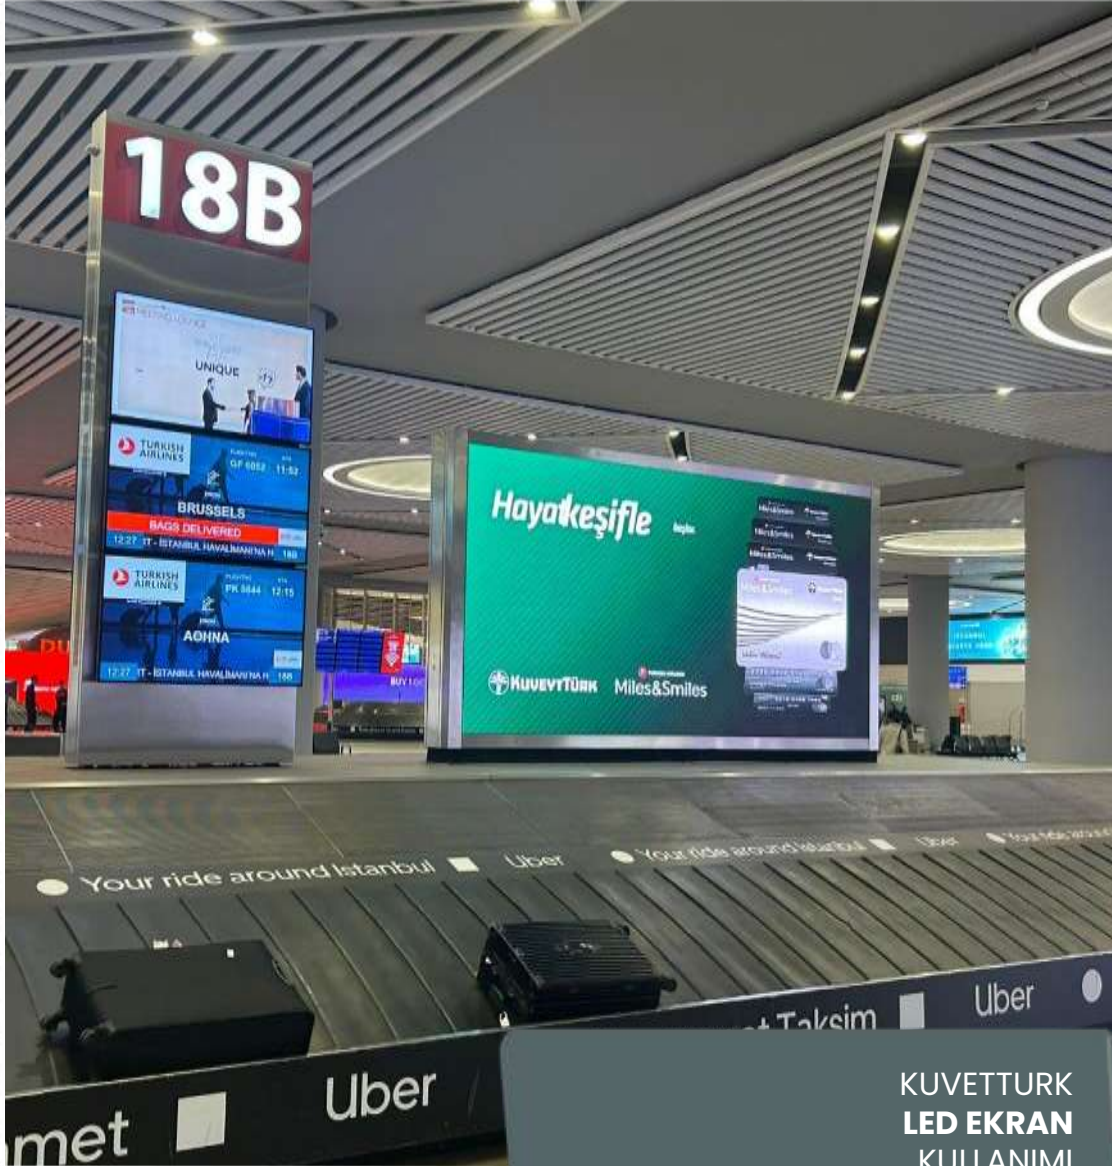

DYSON
LED EKLAN
KULLANIMI

EMPORIO ARMANI
LED EKLAN
KULLANIMI

ETHNOSPORT
LED EKRAM
KULLANIMI

FAIRY
LED EKRAM
KULLANIMI

GAZİANTEP BELEDİYESİ
LED EKРАН
KULLANIMI

GEÇMİŞİN KOKUSU
LED EKРАН
KULLANIMI

HUAWEI
LED EKРАН
KULLANIMI

İPEKYOL
LED EKРАН
KULLANIMI

KONYALI SAAT
LED EKLAN
KULLANIMI

KORKMAZ
LED EKLAN
KULLANIMI

KUVETTÜRK
LED EKRAM
KULLANIMI

MAHMOOD CAFE
LED EKRAM
KULLANIMI

MORFOSE
LED EKRAM
KULLANIMI

NOCTURNE
LED EKRAM
KULLANIMI