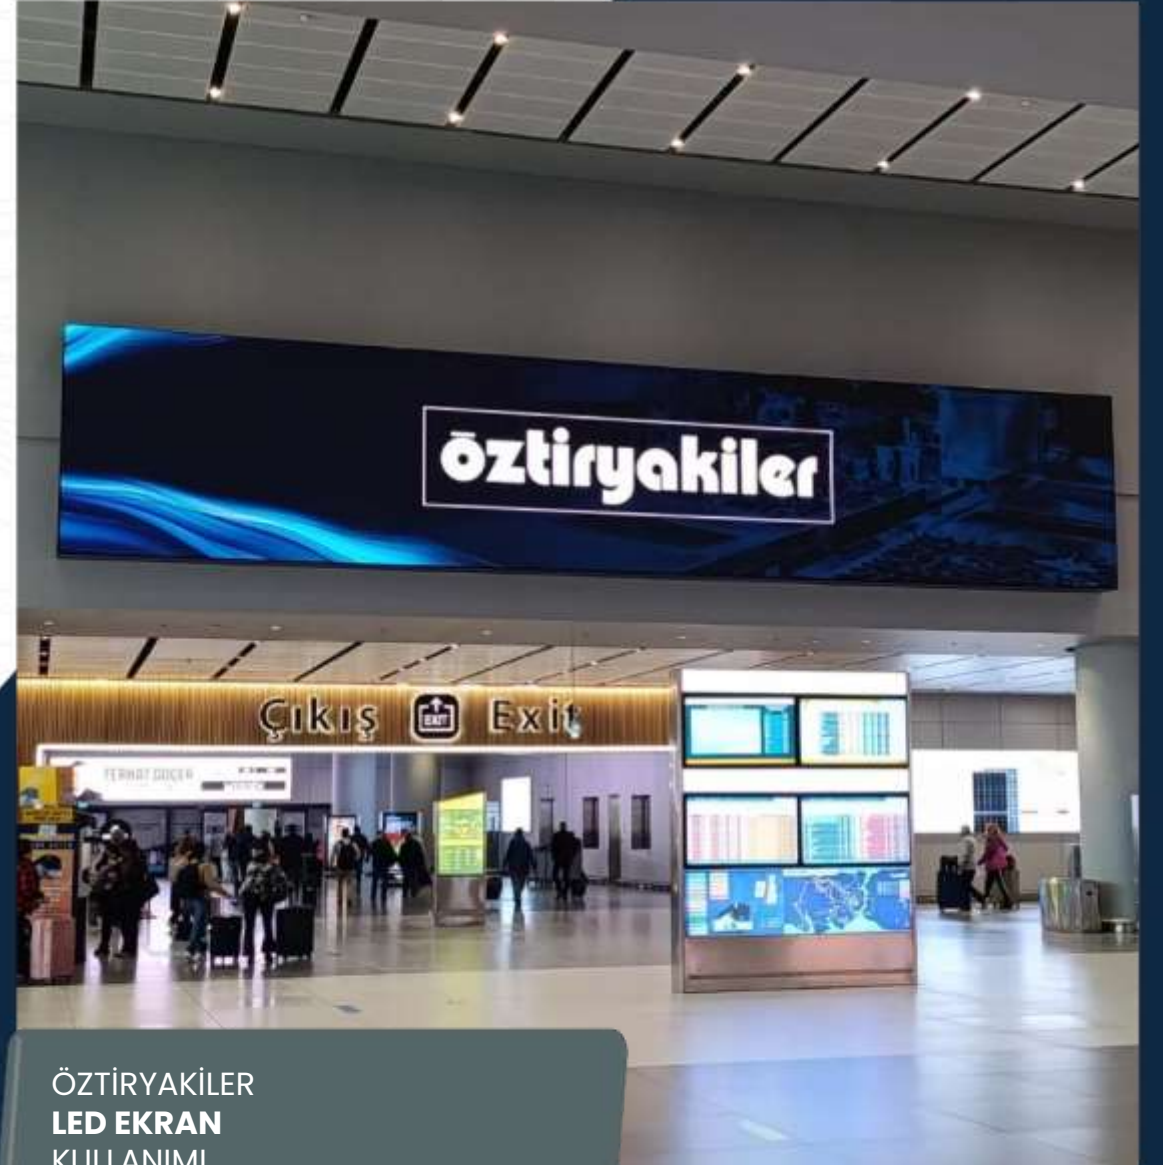

ÖZTİRYAKİLER
LED EKRAN
KULLANIMI